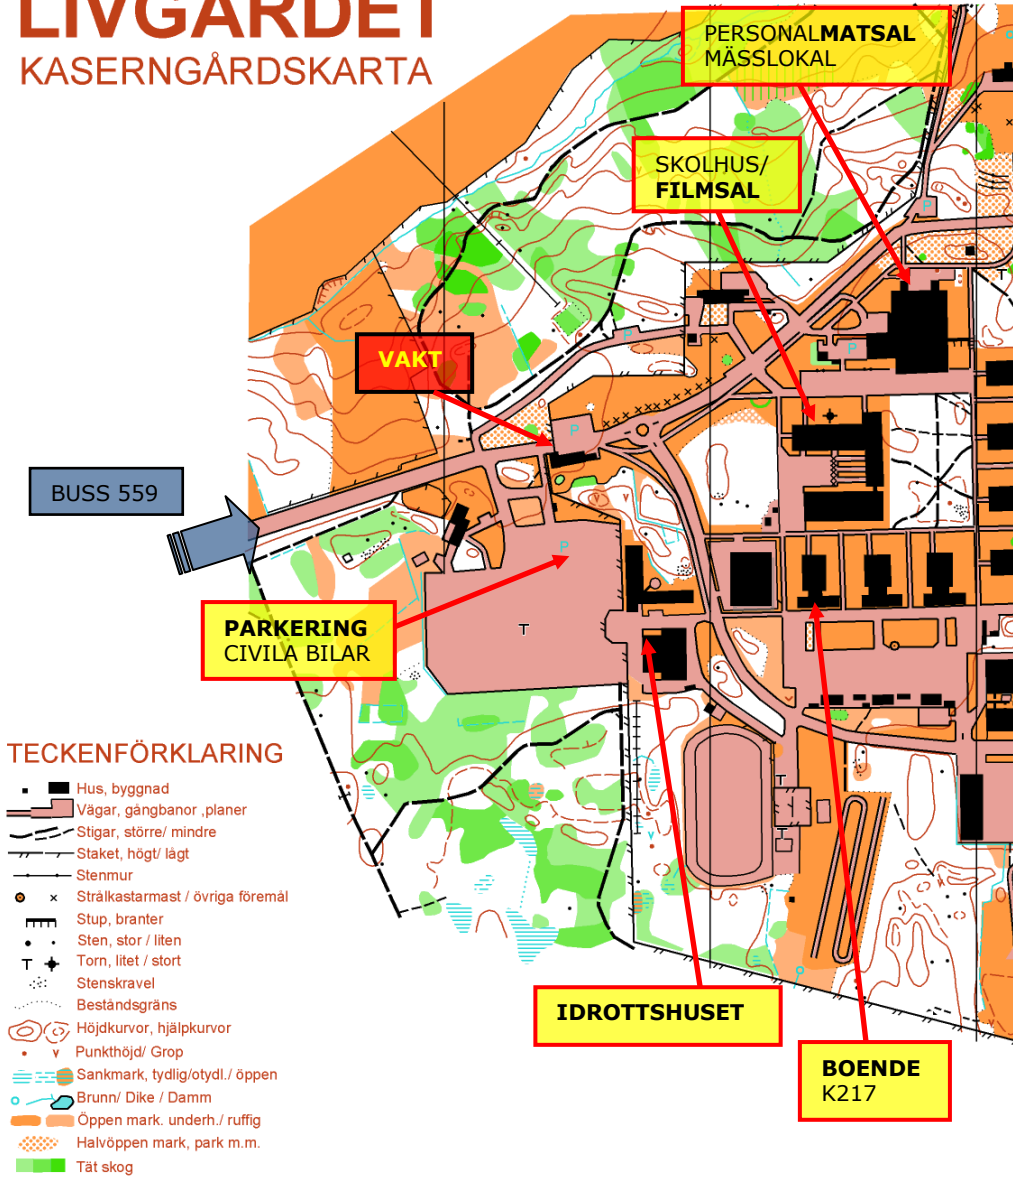

LIVGARDET

KASERNGÅRDSKARTA

FORDONSTILLTRÄDE TILL KASERN

- FM registrerade fordon
- Civila fordon tillhörande personalen på Granhammarkaserne (från 1.serg)
- Civila bilar där kommandanten på Granhammarkaserne gett sitt tillstånd (dagar) t.ex. Instruktörer US
- Civila bilar där insatschefen i vakten gett sitt tillstånd (timmar) t.ex. Besökare

PARKERINGSTILLSTÄNDET SKALL PLACERAS VÄL SYNLIKT I VINDRUTAN.

Civila bilar tillhörande kurser, konferenser mm ställer sina bilar på soldatparkeringen.