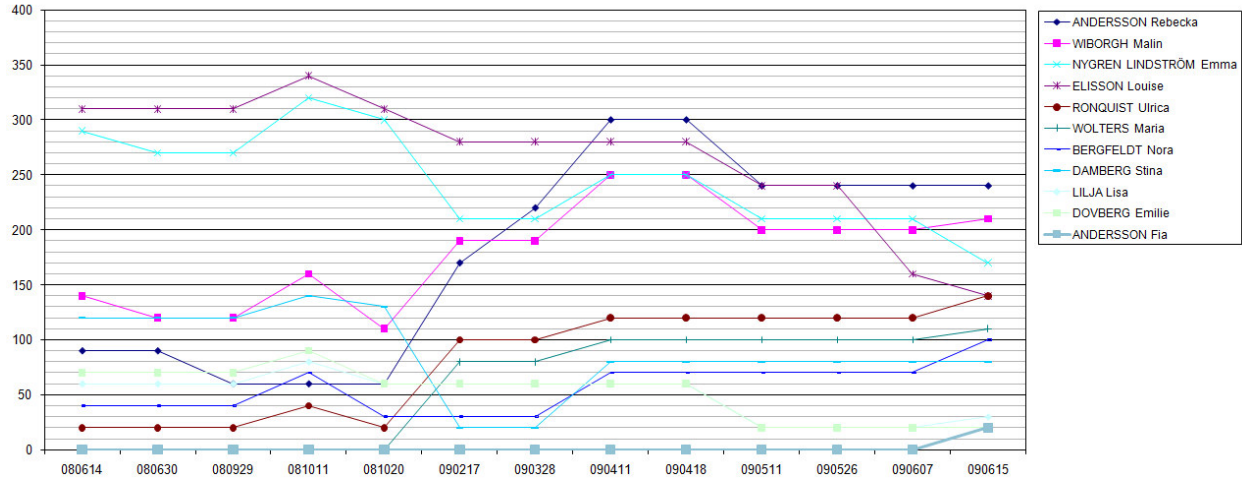

Slutranking sabel säsongen 2008-2009

Damer

Placering	Namn	Klubb	Summa poäng	(C) Ystad International 090613-14	(A) CdN Reykjavik 090606	(A) CdN Helsingfors 090523	(B) SM Karlskrona 090418	(B) NM Örebro 090411	(C) LUGI-sabeln 090328	(A) CdN Örebro 090214	(C) Stångebrosabeln 081011
1	ANDERSSON Rebecka	ÄFK	240					80	50	110	
2	WIBORGH Malin	ÖKSF	210	30				60		80	40
3	NYGREN LINDSTRÖM Emma	ÖKSF	170					40		80	50
4	ELISSON Louise	LFK	140							110	30
4	RONQUIST Ulrica	ÖKSF	140	20				20		80	20
6	WOLTERS Maria	ÖKSF	110	10				20		80	
7	BERGFELDT Nora	FFF	100	30				40			30
8	DAMBERG Stina	LFK	80					60			20
9	LILJA Lisa	ÖKSF	30	10							20
10	DOVBERG Emilie	FFF	20								20
10	ANDERSSON Fia	YFK	20	20							

Slutranking sabel säsongen 2008-2009

Slutranking sabel säsongen 2008-2009

Poängregler

Tävling/placering	1	2	3	5-8	9-16	17-32	33-64
Coupe du Nord (A)	200	170	140	110	80	50	20
NM och SM (B)	100	80	60	40	20	10	5
Nationella tävlingar (C)	50	40	30	20	10	5	