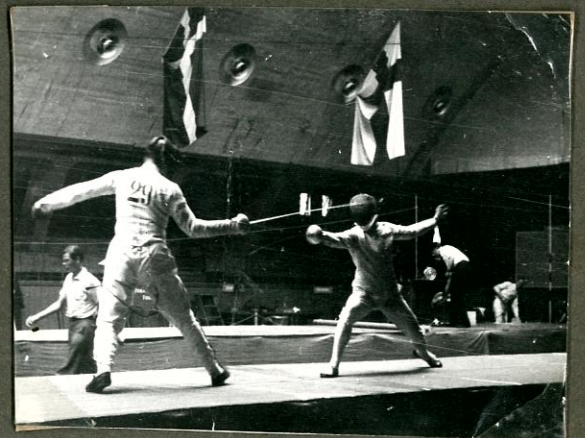

Morges sabellag: Egill Knutzen, Claus Möllbeck-
Thelefsen, Hans Munthe Kaas, Arne Scheel

Claus Mörch - Egill Knutzen

Joe Wallbridge (D.) Alfred Eriksen