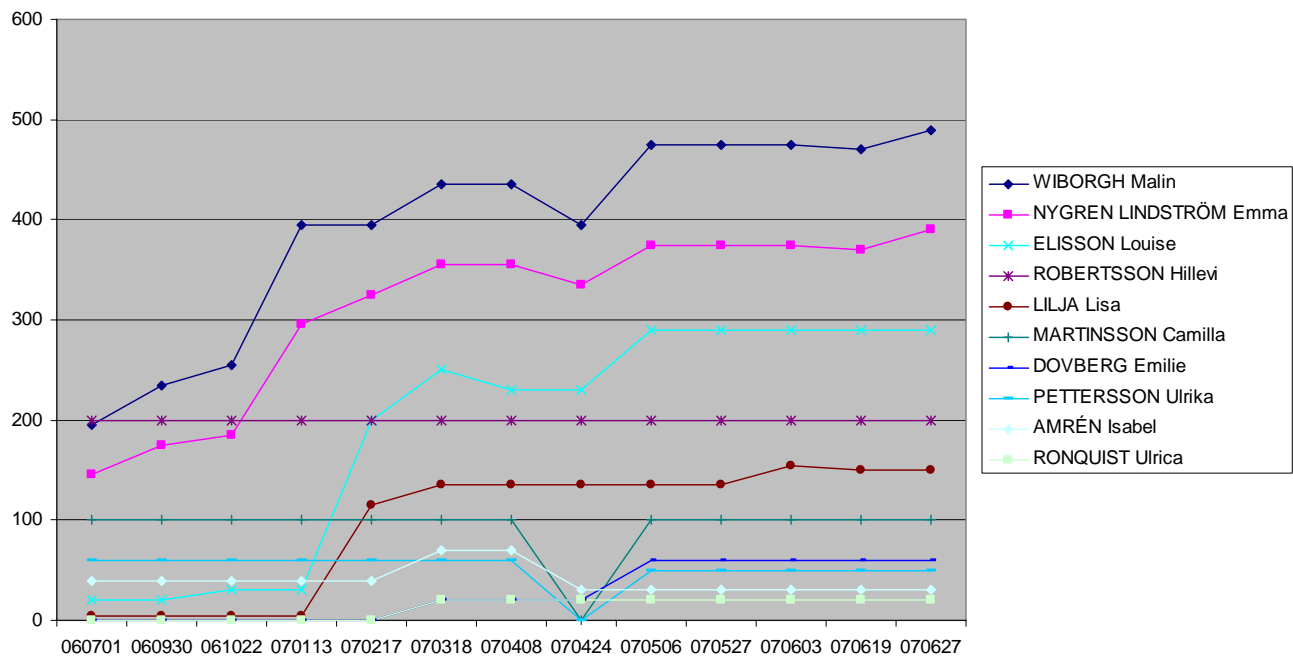

Slutranking sabel säsongen 2006-2007

Slutranking sabel säsongen 2006-2007

Poängregler

Tävling/placering	1	2	3	5-8	9-16	17-32	33-64
Coupe du Nord (A)	200	170	140	110	80	50	20
NM och SM (B)	100	80	60	40	20	10	5
Nationella tävlingar (C)	50	40	30	20	10	5	

SVENSKA FÄKTFÖRBUNDET

Eric Wigren
Sabelledare

2007-06-30