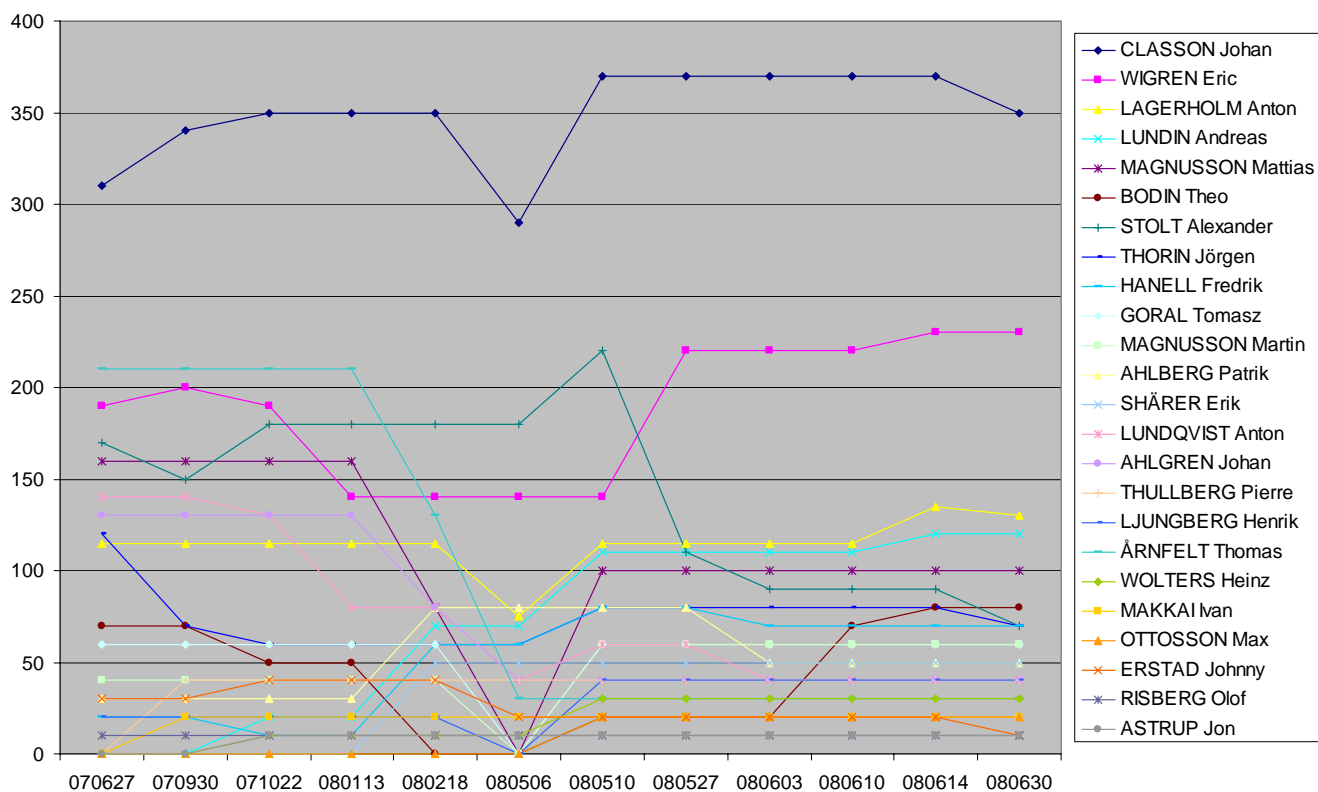

Slutranking sabel säsongen 2007-2008

Slutranking sabel säsongen 2007-2008

Damer

Placering	Namn	Klubb	Summa poäng	(B) NM Reykjavik 080614	(A) CdN Reykjavik 080607	(A) CdN Helsingfors 080525	(B) SM Kungsbacka 080511	(A) CdN Örebro 080216	(C) Stångebrosabeln 071020	(C) Östsvenska DM 070929
1	ELISSON Louise	LFK	310	20	80		40	140	30	
2	NYGREN LINDSTRÖM Emma	ÖKSF	270	40			40	170	20	
3	DAMBERG Stina	LFK	120					110	10	
3	WIBORGH Malin	ÖKSF	120	20			50		50	
5	BRÄNNSTRÖM Elin	KF99	100				100			
6	ANDERSSON Rebecka	ÄFK	90				60			30
7	MARTINSSON Camilla	GFK	80				80			
8	DOVBERG Emilie	FFF	70				40		30	
9	LILJA Lisa	ÖKSF	60				40		20	
10	BERGFELDT Nora	FFF	40						40	
11	AMRÉN Isabel	FFF	20						20	
11	RONQUIST Ulrica	ÖKSF	20						20	

Slutranking sabel säsongen 2007-2008

Slutranking sabel säsongen 2007-2008

Poängregler

Tävling/placering	1	2	3	(4)	5-8	9-16	17-32	33-64
Coupe du Nord (A)	200	170	140	-	110	80	50	20
NM och SM (B)	100	80	60	50	40	20	10	5
Nationella tävlingar (C)	50	40	30	25	20	10	5	