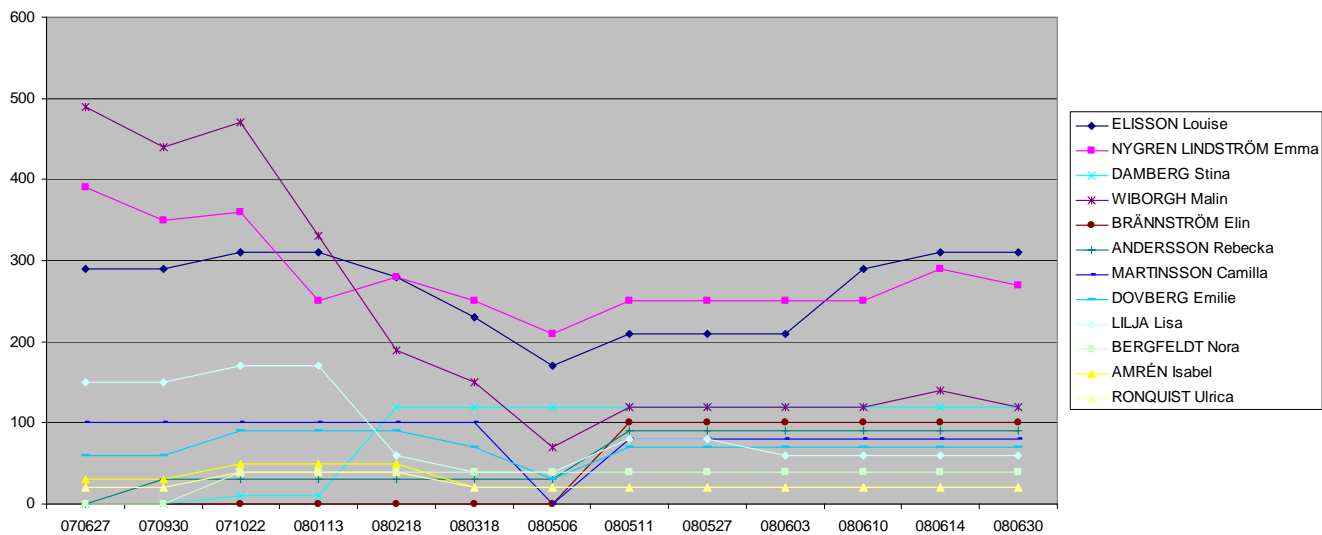

Slutranking sabel säsongen 2007-2008

Slutranking sabel säsongen 2007-2008

Damer

Placering	Namn	Klubb	Summa poäng	(B) NM Reykjavik 080614	(A) CdN Reykjavik 080607	(A) CdN Helsingfors 080525	(B) SM Kungsbacka 080511	(A) CdN Örebro 080216	(C) Stångebrosabeln 071020	(C) Östsvenska DM 070929
1	ELISSON Louise	LFK	310	20	80		40	140	30	
2	NYGREN LINDSTRÖM Emma	ÖKSF	270	40			40	170	20	
3	DAMBERG Stina	LFK	120					110	10	
3	WIBORGH Malin	ÖKSF	120	20			50		50	
5	BRÄNNSTRÖM Elin	KF99	100				100			
6	ANDERSSON Rebecka	ÄFK	90				60			30
7	MARTINSSON Camilla	GFK	80				80			
8	DOVBERG Emilie	FFF	70				40		30	
9	LILJA Lisa	ÖKSF	60				40		20	
10	BERGFELDT Nora	FFF	40						40	
11	AMRÉN Isabel	FFF	20						20	
11	RONQUIST Ulrica	ÖKSF	20						20	

Slutranking sabel säsongen 2007-2008

Slutranking sabel säsongen 2007-2008

Poängregler

Tävling/placering	1	2	3	(4)	5-8	9-16	17-32	33-64
Coupe du Nord (A)	200	170	140	-	110	80	50	20
NM och SM (B)	100	80	60	50	40	20	10	5
Nationella tävlingar (C)	50	40	30	25	20	10	5	